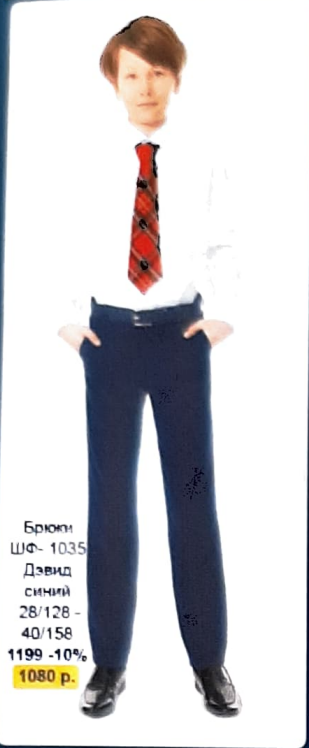

ДОПОЛНИТЕЛЬНЫЙ АССОРТИМЕНТ ШКОЛЬНОЙ ОДЕЖДЫ

Брюки
ШФ- 1035
Дэвид
синий
28/128 -
40/158
1199 - 10%
1080 р.